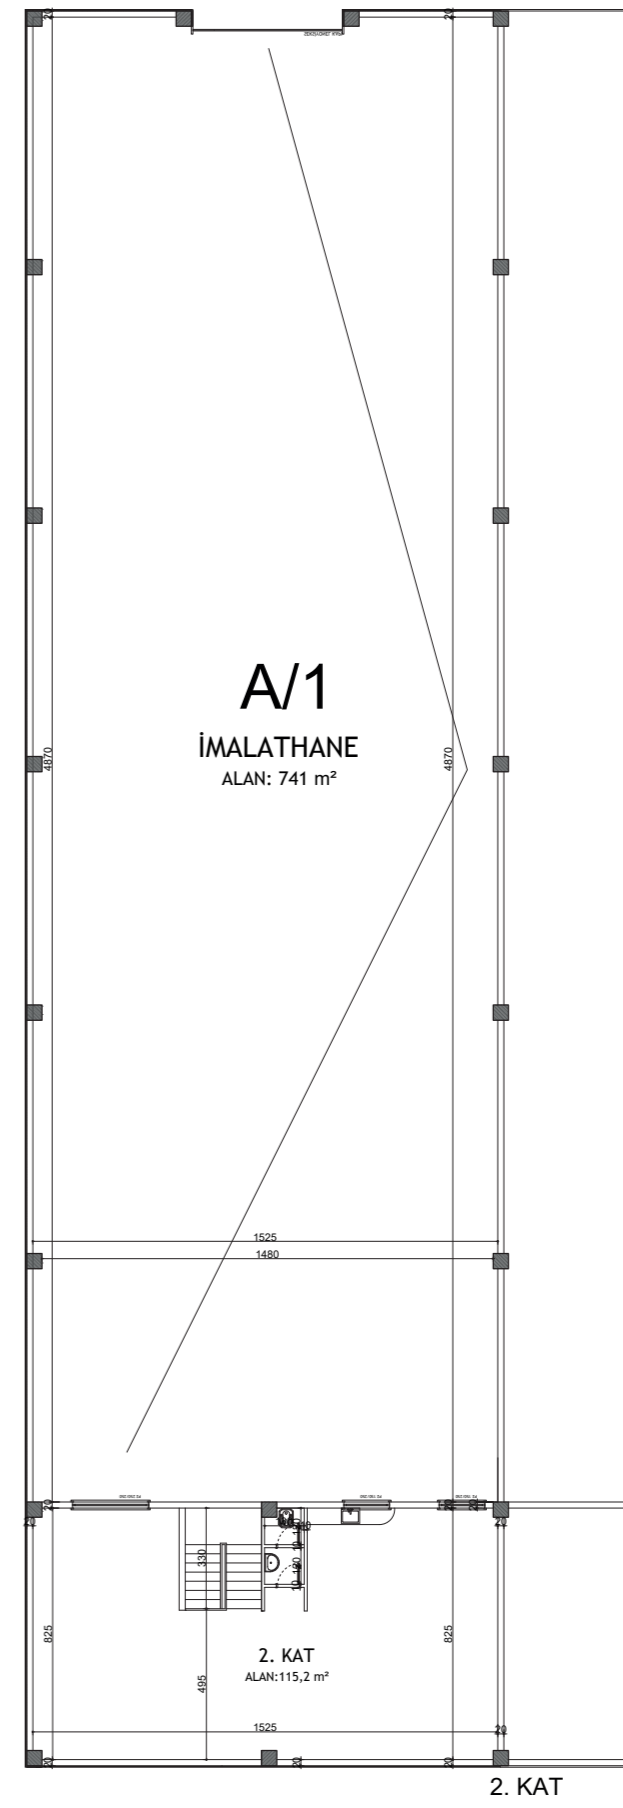

900 M2 ZEMİN OTURUMU
760 M2 İMLATHANE
370 M2 İDARİ BİNA
(90+140+140)
50 M2 ARAÇ GİRİŞİ

İMSAN SANAYİ

2. ETAP

İŞ MERKEZİ GİRİŞİ

İŞ MERKEZİ GİRİŞİ

528 M2 ZEMİN OTURUMU
417 M2 İMLATHANE
300 M2 İDARİ BİNA
(72+114+114)
41 M2 ARAÇ GİRİŞİ

İMSAN
SANAYİ

1000 M2 ZEMİN OTURUMU
752 M2 ASMA KAT

1. ETAP

ANKARA YOLU

17⁵⁰

945 M2 ZEMİN OTURUMU
805 M2 İMLATHANE
370 M2 İDARİ BİNA
(90+140+140)
50 M2 ARAÇ GİRİŞİ

6 ADET 1750 M²LİK SHOWROOM
7 ADET 945 M²LİK FABRİKA

HASÇELİK

BÜSAN SANAYİ

TELEFONCULAR

2. ETAP YERLEŞİM

100-200-500 m² KAT PLANI

1000 m² KAT PLANI

500 m² FABRİKA GENEL GÖRÜNÜM

500 M² KESİT

500 m² FARİKA İDARİ BİNA KAT PLANI

1000 m² FABRİKA GENEL GÖRÜNÜM

1 000 M² KESİT

haskon

Sanayi Sitesi

Fevzi Çakmak Mah.
Ankara Yolu 10730 Sk.
42300 Konya / TÜRKİYE

Detaylı Bilgi için:

www.haskon.com.tr