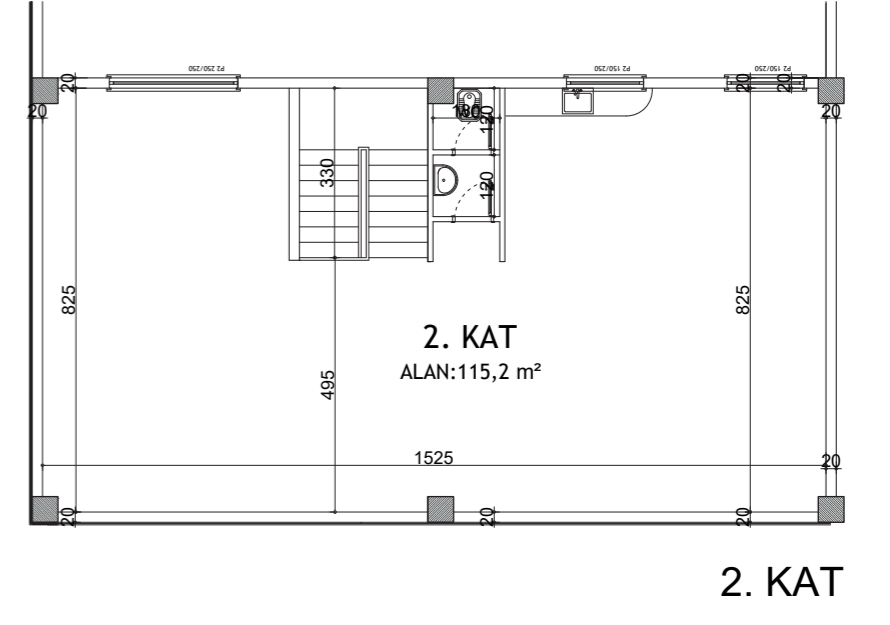

900 M2 ZEMİN OTURUMU
760 M2 İMLATHANE
370 M2 İDARİ BİNA
(90+140+140)
50 M2 ARAÇ GİRİŞİ

İMSAN SANAYİ

2. ETAP

İŞ MERKEZİ GİRİŞİ

İŞ MERKEZİ GİRİŞİ

528 M2 ZEMİN OTURUMU
417 M2 İMLATHANE
300 M2 İDARİ BİNA
(72+114+114)
41 M2 ARAÇ GİRİŞİ

İMSAN
SANAYİ

1000 M2 ZEMİN OTURUMU
752 M2 ASMA KAT

1. ETAP

ANKARA YOLU

17⁵⁰

945 M2 ZEMİN OTURUMU
805 M2 İMLATHANE
370 M2 İDARİ BİNA
(90+140+140)
50 M2 ARAÇ GİRİŞİ

6 ADET 1750 M²LİK SHOWROOM
7 ADET 945 M²LİK FABRİKA

HASÇELİK

BÜSAN SANAYİ

TELEFONCULAR

2. ETAP YERLEŞİM

100-200-500 m² KAT PLANI

1000 m² KAT PLANI

500 m² FABRİKA GENEL GÖRÜNÜM

500 M² KESİT

500 m² FARİKA İDARİ BİNA KAT PLANI

1000 m² FABRİKA GENEL GÖRÜNÜM

1 000 M² KESİT

haskon

Sanayi Sitesi

Fevzi Çakmak Mah.
Ankara Yolu 10730 Sk.
42300 Konya / TÜRKİYE

Detaylı Bilgi için:

www.haskon.com.tr