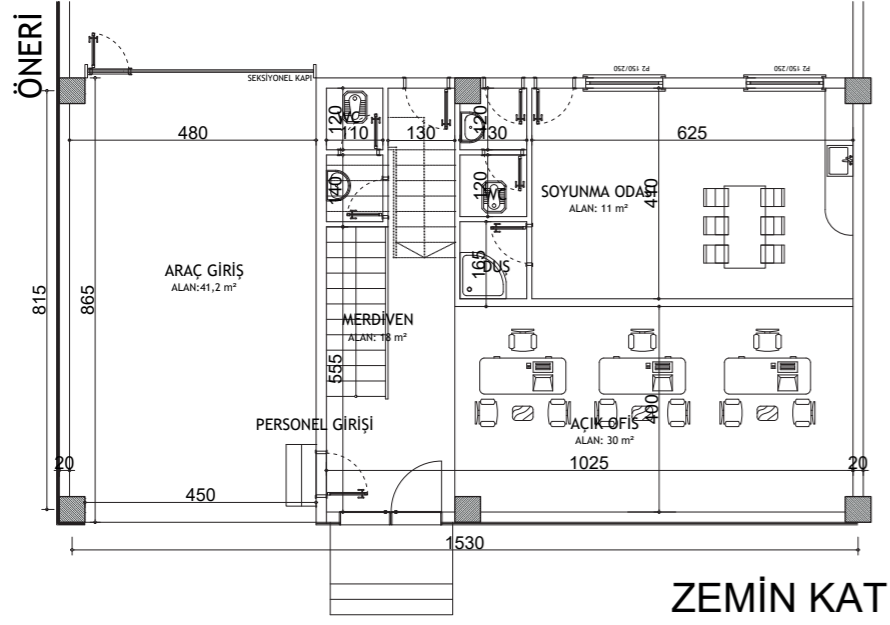

İMSAN
SANAYİ

1000 M2 ZEMİN OTURUMU
752 M2 ASMA KAT

1. ETAP

ANKARA YOLU

17⁵⁰

945 M2 ZEMİN OTURUMU
805 M2 İMLATHANE
370 M2 İDARİ BİNA
(90+140+140)
50 M2 ARAÇ GİRİŞİ

6 ADET 1750 M²LİK SHOWROOM
7 ADET 945 M²LİK FABRİKA

HASÇELİK

BÜSAN SANAYİ

TELEFONCULAR

2. ETAP YERLEŞİM

100-200-500 m² KAT PLANI

1000 m² KAT PLANI

500 m² FABRİKA GENEL GÖRÜNÜM

500 M² KESİT

500 m² FARİKA İDARİ BİNA KAT PLANI

1000 m² FABRİKA GENEL GÖRÜNÜM

1 000 M² KESİT

haskon

Sanayi Sitesi

Fevzi Çakmak Mah.
Ankara Yolu 10730 Sk.
42300 Konya / TÜRKİYE

Detaylı Bilgi için:

www.haskon.com.tr