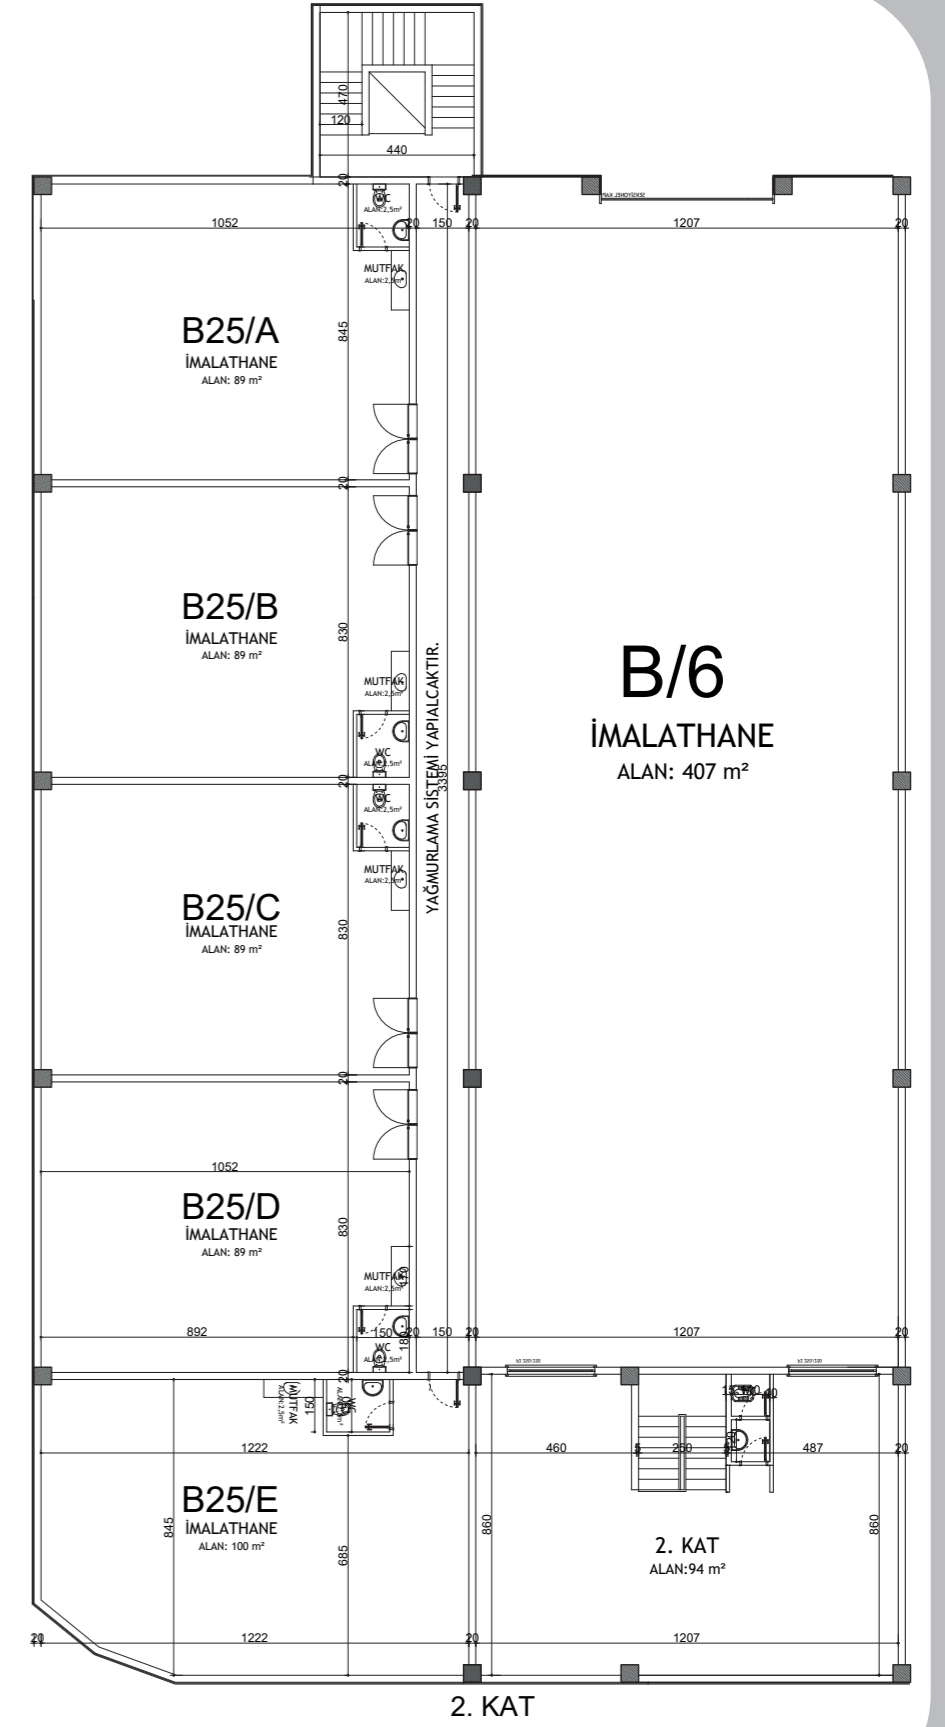

BÜSAN SANAYİ

528m² ZEMİN OTURUMU
417 m² FABRİKA
300 m² İDARİ BİNA (72+114+114)
41 m² ARAÇ GİRİŞİ

ANKARA YOLU

GÜLİSTAN CADDESİ

24974 ADA

900 M2 ZEMİN OTURUMU
760 M2 İMLATHANE
370 M2 İDARİ BİNA
(90+140+140)
50 M2 ARAÇ GİRİŞİ

900 M2 ZEMİN OTURUMU
760 M2 İMLATHANE
370 M2 İDARİ BİNA
(90+140+140)
50 M2 ARAÇ GİRİŞİ

İMSAN SANAYİ

2. ETAP

İŞ MERKEZİ GİRİŞİ

İŞ MERKEZİ GİRİŞİ

528 M2 ZEMİN OTURUMU
417 M2 İMLATHANE
300 M2 İDARİ BİNA
(72+114+114)
41 M2 ARAÇ GİRİŞİ

İMSAN
SANAYİ

1000 M2 ZEMİN OTURUMU
752 M2 ASMA KAT

1. ETAP

ANKARA YOLU

17⁵⁰

945 M2 ZEMİN OTURUMU
805 M2 İMLATHANE
370 M2 İDARİ BİNA
(90+140+140)
50 M2 ARAÇ GİRİŞİ

6 ADET 1750 M²LİK SHOWROOM
7 ADET 945 M²LİK FABRİKA

HASÇELİK

BÜSAN SANAYİ

TELEFONCULAR

2. ETAP YERLEŞİM

100-200-500 m² KAT PLANI

1000 m² KAT PLANI

500 m² FABRİKA GENEL GÖRÜNÜM

500 M² KESİT