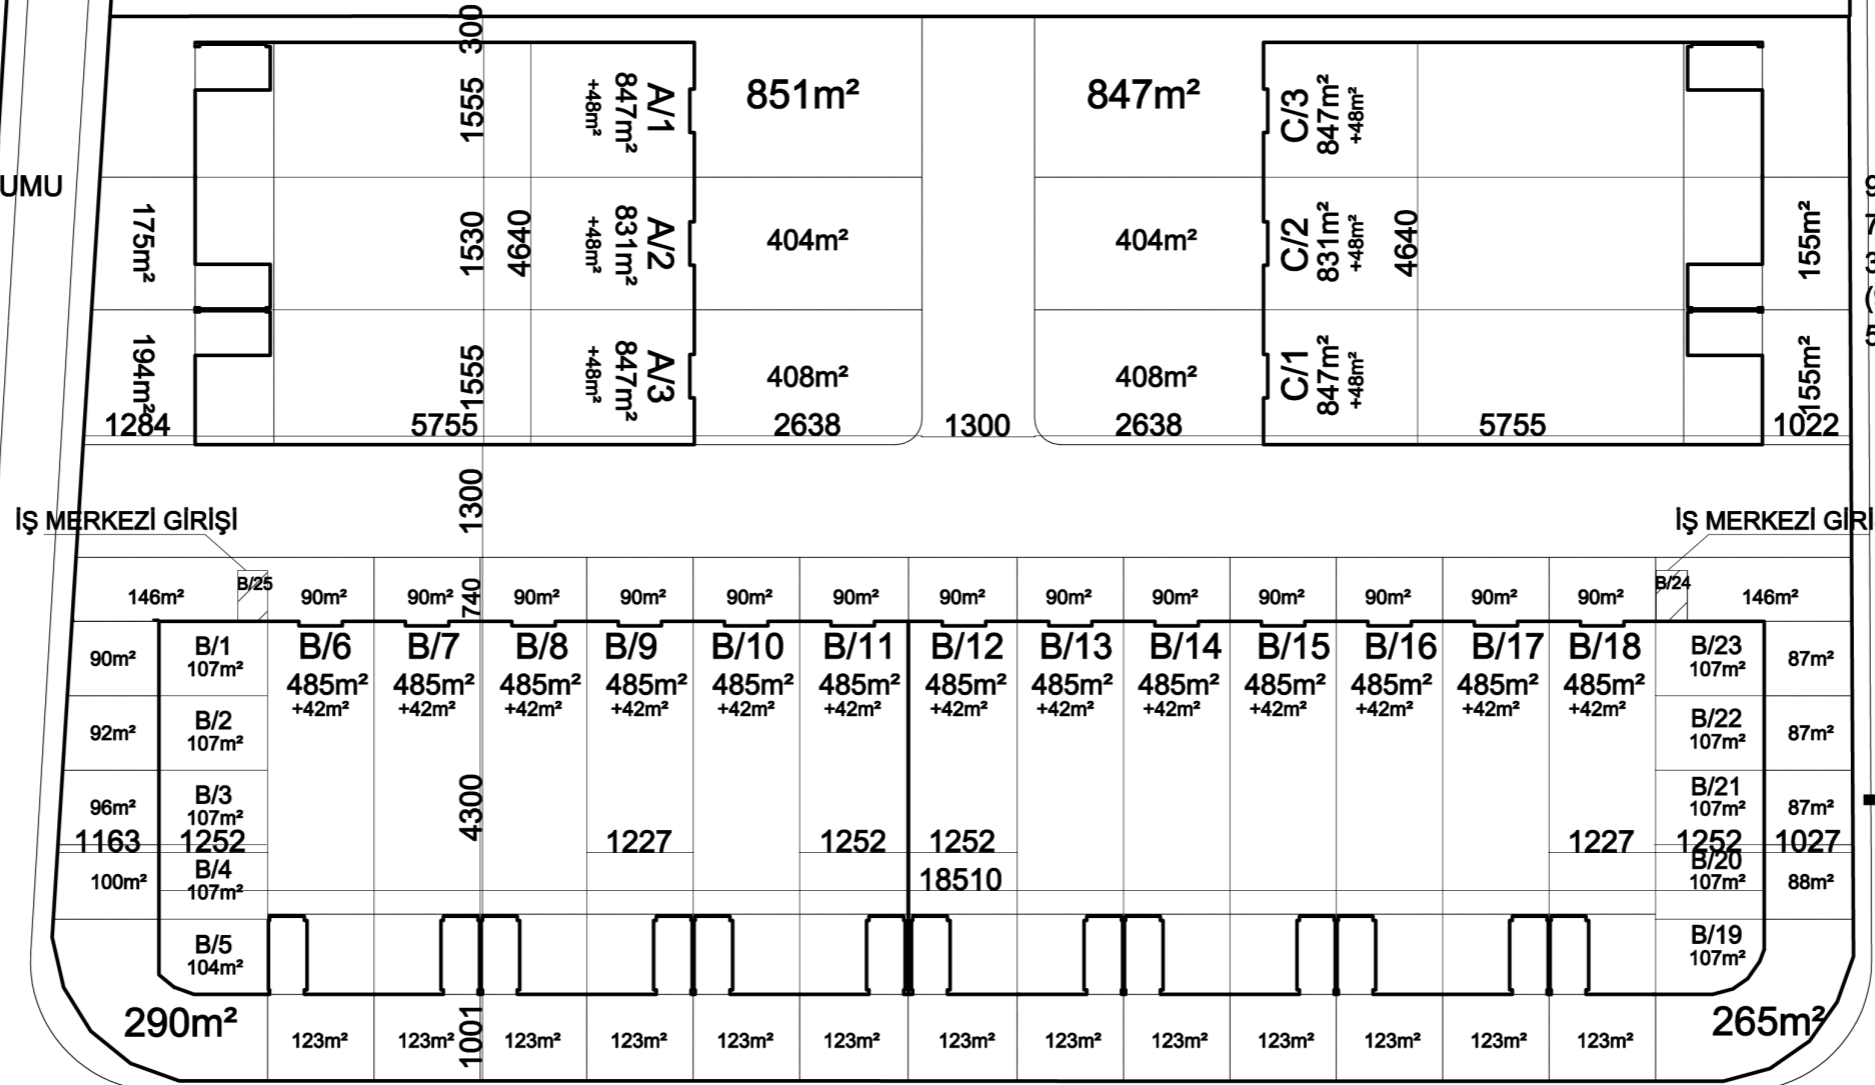

6 ADET 1000 m² FABRİKA
13 ADET 500 m² FABRİKA
10 ADET 200 m² OFİS (Z+1. KAT)
10 ADET 100 m² OFİS 2.KAT)

Sanayi Sitesi

haskon

Sanayi Sitesi

ANKARA YOLU

GÜLİSTAN CADDDESİ

İMSAN SANAYİ

900 m² ZEMİN OTURUMU
760 m² FABRİKA
370 m² İDARİ BİNA (90+140+140)
50 m² ARAÇ GİRİŞİ

BÜSAN SANAYİ

528m² ZEMİN OTURUMU
417 m² FABRİKA
300 m² İDARİ BİNA (72+114+114)
41 m² ARAÇ GİRİŞİ

ANKARA YOLU

GÜLİSTAN CADDESİ

24974 ADA

900 M2 ZEMİN OTURUMU
760 M2 İMLATHANE
370 M2 İDARİ BİNA
(90+140+140)
50 M2 ARAÇ GİRİŞİ

900 M2 ZEMİN OTURUMU
760 M2 İMLATHANE
370 M2 İDARİ BİNA
(90+140+140)
50 M2 ARAÇ GİRİŞİ

İMSAN SANAYİ

2. ETAP

İŞ MERKEZİ GİRİŞİ

İŞ MERKEZİ GİRİŞİ

528 M2 ZEMİN OTURUMU
417 M2 İMLATHANE
300 M2 İDARİ BİNA
(72+114+114)
41 M2 ARAÇ GİRİŞİ

İMSAN
SANAYİ

1000 M2 ZEMİN OTURUMU
752 M2 ASMA KAT

1. ETAP

ANKARA YOLU

17⁵⁰

945 M2 ZEMİN OTURUMU
805 M2 İMLATHANE
370 M2 İDARİ BİNA
(90+140+140)
50 M2 ARAÇ GİRİŞİ

6 ADET 1750 M²LİK SHOWROOM
7 ADET 945 M²LİK FABRİKA