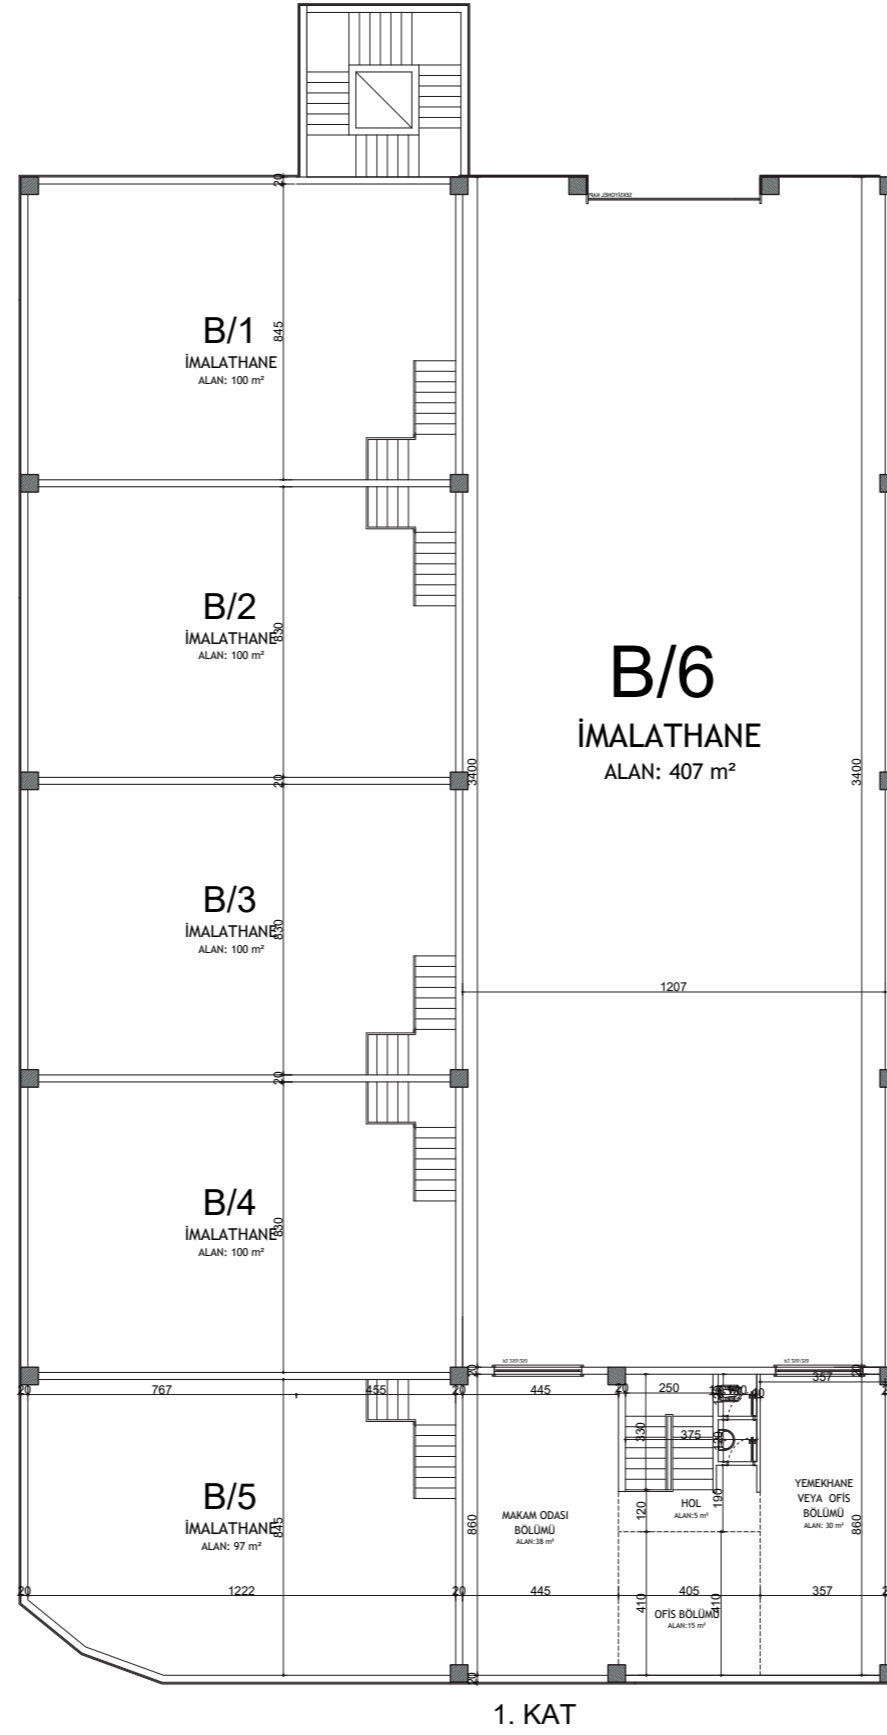

900 M2 ZEMİN OTURUMU
760 M2 İMLATHANE
370 M2 İDARİ BİNA
(90+140+140)
50 M2 ARAÇ GİRİŞİ

İMSAN SANAYİ

2. ETAP

İŞ MERKEZİ GİRİŞİ

İŞ MERKEZİ GİRİŞİ

528 M2 ZEMİN OTURUMU
417 M2 İMLATHANE
300 M2 İDARİ BİNA
(72+114+114)
41 M2 ARAÇ GİRİŞİ

İMSAN
SANAYİ

1000 M2 ZEMİN OTURUMU
752 M2 ASMA KAT

1. ETAP

ANKARA YOLU

17⁵⁰

945 M2 ZEMİN OTURUMU
805 M2 İMLATHANE
370 M2 İDARİ BİNA
(90+140+140)
50 M2 ARAÇ GİRİŞİ

6 ADET 1750 M²LİK SHOWROOM
7 ADET 945 M²LİK FABRİKA

HASÇELİK

BÜSAN SANAYİ

TELEFONCULAR

2. ETAP YERLEŞİM

100-200-500 m² KAT PLANI

1000 m² KAT PLANI

500 m² FABRİKA GENEL GÖRÜNÜM

500 M² KESİT

500 m² FARİKA İDARİ BİNA KAT PLANI

1000 m² FABRİKA GENEL GÖRÜNÜM

1 000 M² KESİT

haskon

Sanayi Sitesi

Fevzi Çakmak Mah.
Ankara Yolu 10730 Sk.
42300 Konya / TÜRKİYE

Detaylı Bilgi için:

www.haskon.com.tr