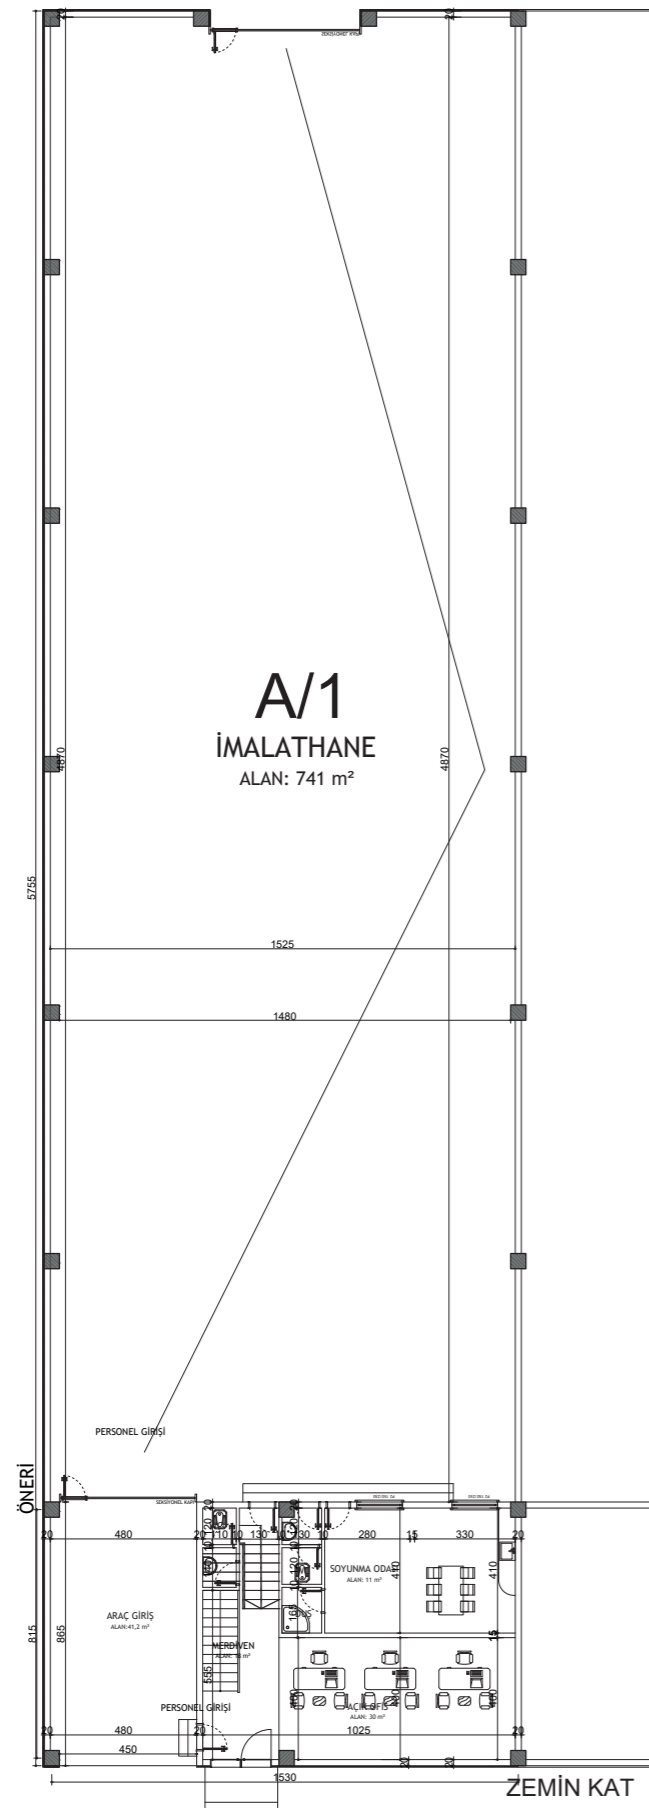

900 M2 ZEMİN OTURUMU
760 M2 İMLATHANE
370 M2 İDARİ BİNA
(90+140+140)
50 M2 ARAÇ GİRİŞİ

İMSAN SANAYİ

2. ETAP

İŞ MERKEZİ GİRİŞİ

İŞ MERKEZİ GİRİŞİ

528 M2 ZEMİN OTURUMU
417 M2 İMLATHANE
300 M2 İDARİ BİNA
(72+114+114)
41 M2 ARAÇ GİRİŞİ

İMSAN
SANAYİ

1000 M2 ZEMİN OTURUMU
752 M2 ASMA KAT

1. ETAP

ANKARA YOLU

17⁵⁰

945 M2 ZEMİN OTURUMU
805 M2 İMLATHANE
370 M2 İDARİ BİNA
(90+140+140)
50 M2 ARAÇ GİRİŞİ

6 ADET 1750 M²LİK SHOWROOM
7 ADET 945 M²LİK FABRİKA

HASÇELİK

BÜSAN SANAYİ

TELEFONCULAR

2. ETAP YERLEŞİM

100-200-500 m² KAT PLANI

1000 m² KAT PLANI

500 m² FABRİKA GENEL GÖRÜNÜM

500 M² KESİT

500 m² FARİKA İDARİ BİNA KAT PLANI

1000 m² FABRİKA GENEL GÖRÜNÜM

1 000 M² KESİT

haskon

Sanayi Sitesi

Fevzi Çakmak Mah.
Ankara Yolu 10730 Sk.
42300 Konya / TÜRKİYE

Detaylı Bilgi için:

www.haskon.com.tr