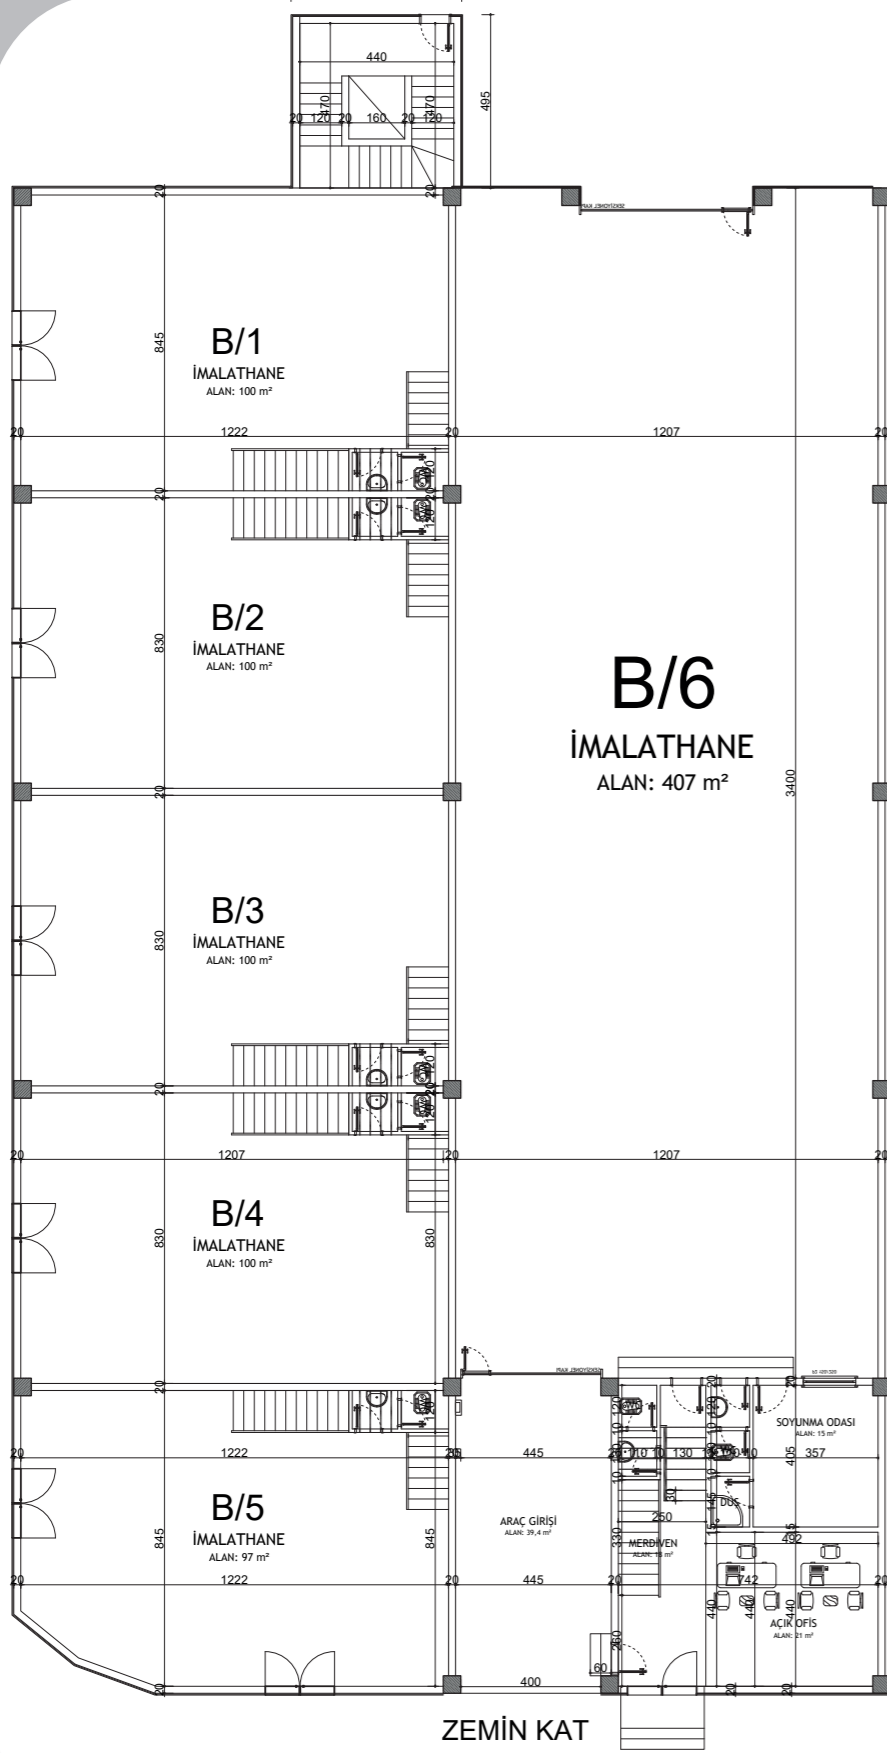

900 M2 ZEMİN OTURUMU
760 M2 İMLATHANE
370 M2 İDARİ BİNA
(90+140+140)
50 M2 ARAÇ GİRİŞİ

İMSAN SANAYİ

2. ETAP

İŞ MERKEZİ GİRİŞİ

İŞ MERKEZİ GİRİŞİ

528 M2 ZEMİN OTURUMU
417 M2 İMLATHANE
300 M2 İDARİ BİNA
(72+114+114)
41 M2 ARAÇ GİRİŞİ

İMSAN
SANAYİ

1000 M2 ZEMİN OTURUMU
752 M2 ASMA KAT

1. ETAP

ANKARA YOLU

17⁵⁰

945 M2 ZEMİN OTURUMU
805 M2 İMLATHANE
370 M2 İDARİ BİNA
(90+140+140)
50 M2 ARAÇ GİRİŞİ

6 ADET 1750 M²LİK SHOWROOM
7 ADET 945 M²LİK FABRİKA

HASÇELİK

BÜSAN SANAYİ

TELEFONCULAR

2. ETAP YERLEŞİM

100-200-500 m² KAT PLANI

1000 m² KAT PLANI

500 m² FABRİKA GENEL GÖRÜNÜM

500 M² KESİT

500 m² FARİKA İDARİ BİNA KAT PLANI

1000 m² FABRİKA GENEL GÖRÜNÜM

1 000 M² KESİT

haskon

Sanayi Sitesi

Fevzi Çakmak Mah.
Ankara Yolu 10730 Sk.
42300 Konya / TÜRKİYE

Detaylı Bilgi için:

www.haskon.com.tr