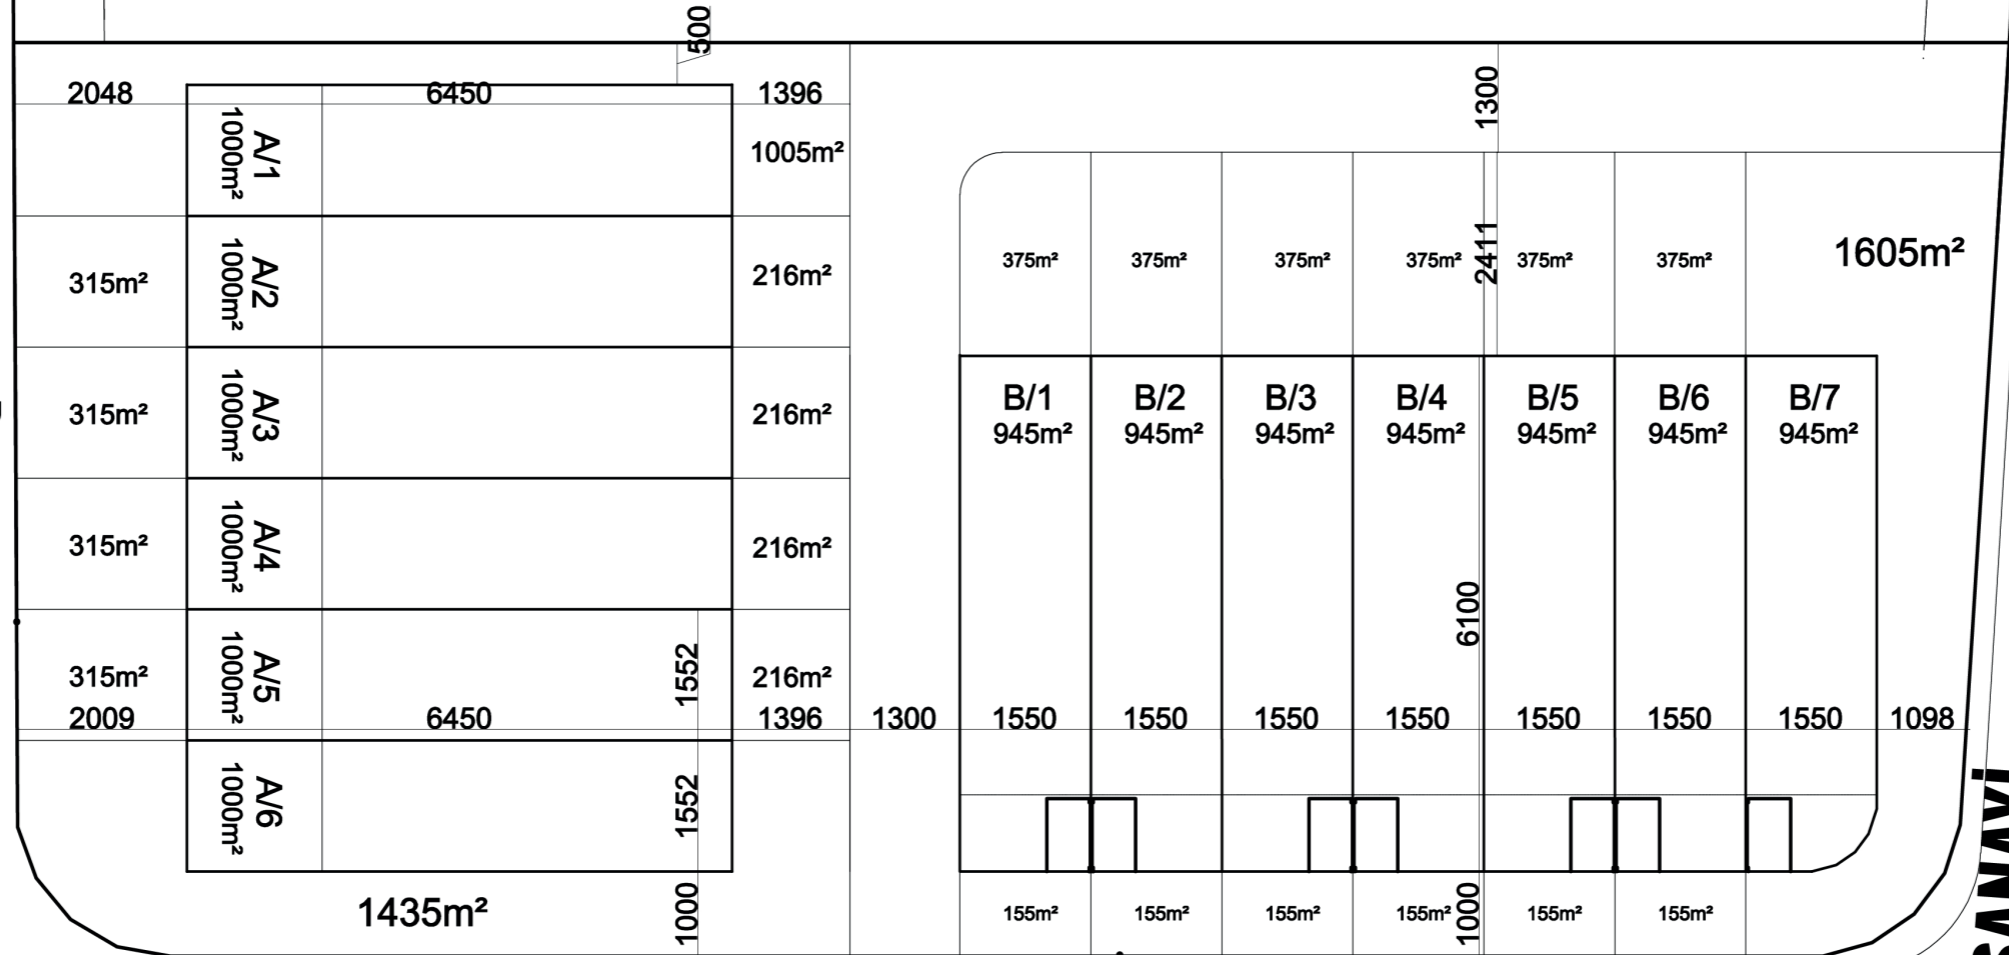

BÜSAN SANAYİ

528m² ZEMİN OTURUMU
417 m² FABRİKA
300 m² İDARİ BİNA (72+114+114)
41 m² ARAÇ GİRİŞİ

ANKARA YOLU

GÜLİSTAN CADDESİ

24974 ADA

900 M2 ZEMİN OTURUMU
760 M2 İMLATHANE
370 M2 İDARİ BİNA
(90+140+140)
50 M2 ARAÇ GİRİŞİ

900 M2 ZEMİN OTURUMU
760 M2 İMLATHANE
370 M2 İDARİ BİNA
(90+140+140)
50 M2 ARAÇ GİRİŞİ

İMSAN SANAYİ

2. ETAP

İŞ MERKEZİ GİRİŞİ

İŞ MERKEZİ GİRİŞİ

528 M2 ZEMİN OTURUMU
417 M2 İMLATHANE
300 M2 İDARİ BİNA
(72+114+114)
41 M2 ARAÇ GİRİŞİ

İMSAN
SANAYİ

1000 M2 ZEMİN OTURUMU
752 M2 ASMA KAT

1. ETAP

ANKARA YOLU

17⁵⁰

945 M2 ZEMİN OTURUMU
805 M2 İMLATHANE
370 M2 İDARİ BİNA
(90+140+140)
50 M2 ARAÇ GİRİŞİ

6 ADET 1750 M²LİK SHOWROOM
7 ADET 945 M²LİK FABRİKA

HASÇELİK

BÜSAN SANAYİ

TELEFONCULAR

2. ETAP YERLEŞİM

100-200-500 m² KAT PLANI

1000 m² KAT PLANI

500 m² FABRİKA GENEL GÖRÜNÜM

500 M² KESİT