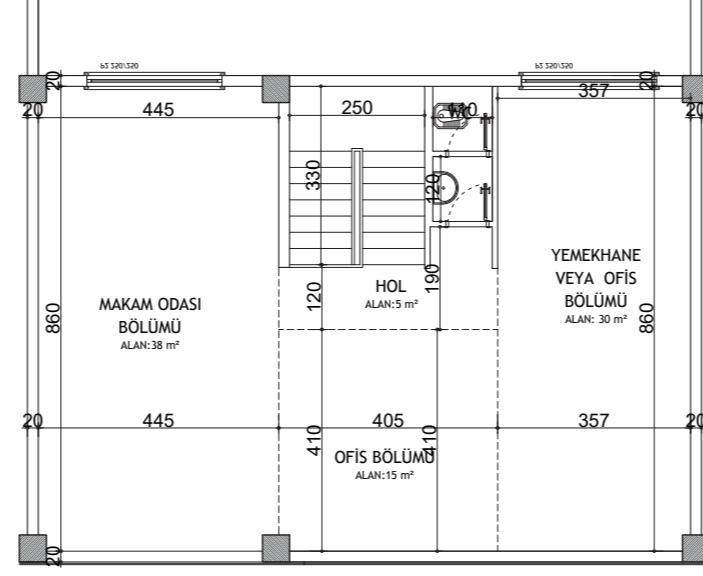

İMSAN
SANAYİ

1000 M2 ZEMİN OTURUMU
752 M2 ASMA KAT

1. ETAP

ANKARA YOLU

17⁵⁰

945 M2 ZEMİN OTURUMU
805 M2 İMLATHANE
370 M2 İDARİ BİNA
(90+140+140)
50 M2 ARAÇ GİRİŞİ

6 ADET 1750 M²LİK SHOWROOM
7 ADET 945 M²LİK FABRİKA

HASÇELİK

BÜSAN SANAYİ

TELEFONCULAR

2. ETAP YERLEŞİM

100-200-500 m² KAT PLANI

1000 m² KAT PLANI

500 m² FABRİKA GENEL GÖRÜNÜM

500 M² KESİT

500 m² FARİKA İDARİ BİNA KAT PLANI

1000 m² FABRİKA GENEL GÖRÜNÜM

1 000 M² KESİT

haskon

Sanayi Sitesi

Fevzi Çakmak Mah.
Ankara Yolu 10730 Sk.
42300 Konya / TÜRKİYE

Detaylı Bilgi için:

www.haskon.com.tr