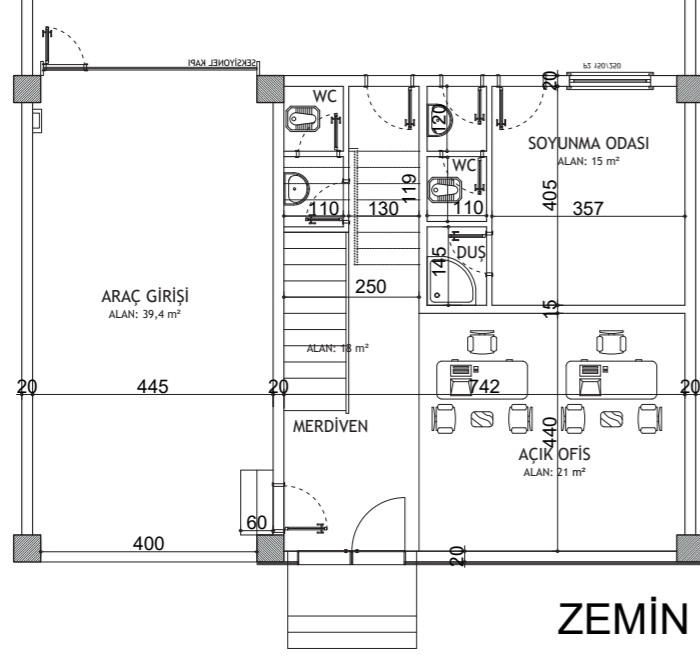

İMSAN
SANAYİ

1000 M2 ZEMİN OTURUMU
752 M2 ASMA KAT

1. ETAP

ANKARA YOLU

17⁵⁰

945 M2 ZEMİN OTURUMU
805 M2 İMLATHANE
370 M2 İDARİ BİNA
(90+140+140)
50 M2 ARAÇ GİRİŞİ

6 ADET 1750 M²LİK SHOWROOM
7 ADET 945 M²LİK FABRİKA

HASÇELİK

BÜSAN SANAYİ

TELEFONCULAR

2. ETAP YERLEŞİM

100-200-500 m² KAT PLANI

1000 m² KAT PLANI

500 m² FABRİKA GENEL GÖRÜNÜM

500 M² KESİT

500 m² FARİKA İDARİ BİNA KAT PLANI

1000 m² FABRİKA GENEL GÖRÜNÜM

1 000 M² KESİT

haskon

Sanayi Sitesi

Fevzi Çakmak Mah.
Ankara Yolu 10730 Sk.
42300 Konya / TÜRKİYE

Detaylı Bilgi için:

www.haskon.com.tr