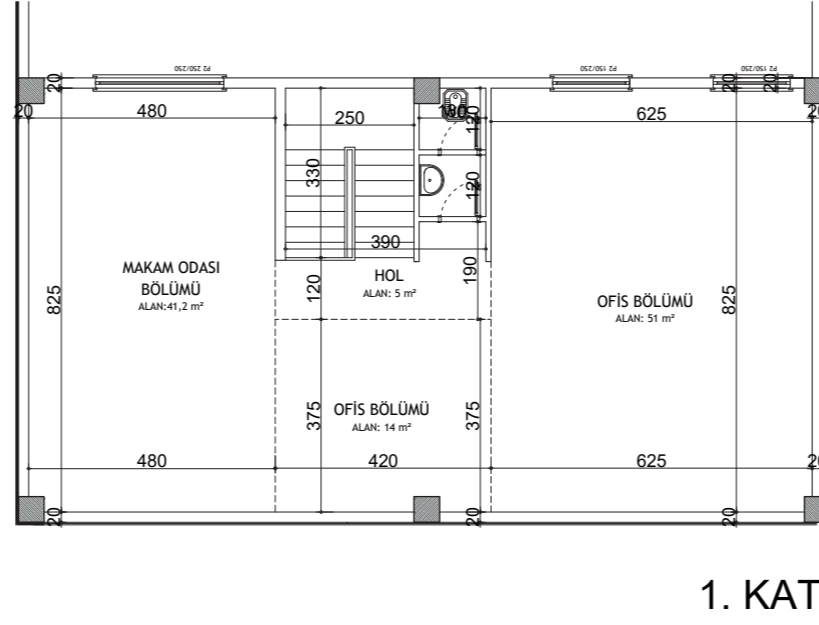

BÜSAN SANAYİ

528m² ZEMİN OTURUMU
417 m² FABRİKA
300 m² İDARİ BİNA (72+114+114)
41 m² ARAÇ GİRİŞİ

ANKARA YOLU

GÜLİSTAN CADDESİ

24974 ADA

900 M2 ZEMİN OTURUMU
760 M2 İMLATHANE
370 M2 İDARİ BİNA
(90+140+140)
50 M2 ARAÇ GİRİŞİ

İMSAN
SANAYİ

1000 M2 ZEMİN OTURUMU
752 M2 ASMA KAT

1. ETAP

ANKARA YOLU

17⁵⁰

945 M2 ZEMİN OTURUMU
805 M2 İMLATHANE
370 M2 İDARİ BİNA
(90+140+140)
50 M2 ARAÇ GİRİŞİ

6 ADET 1750 M²LİK SHOWROOM
7 ADET 945 M²LİK FABRİKA

HASÇELİK

BÜSAN SANAYİ

TELEFONCULAR

2. ETAP YERLEŞİM

100-200-500 m² KAT PLANI

1000 m² KAT PLANI

500 m² FABRİKA GENEL GÖRÜNÜM

500 M² KESİT

500 m² FARİKA İDARİ BİNA KAT PLANI

1000 m² FABRİKA GENEL GÖRÜNÜM

1 000 M² KESİT

haskon

Sanayi Sitesi

Fevzi Çakmak Mah.
Ankara Yolu 10730 Sk.
42300 Konya / TÜRKİYE

Detaylı Bilgi için:

www.haskon.com.tr