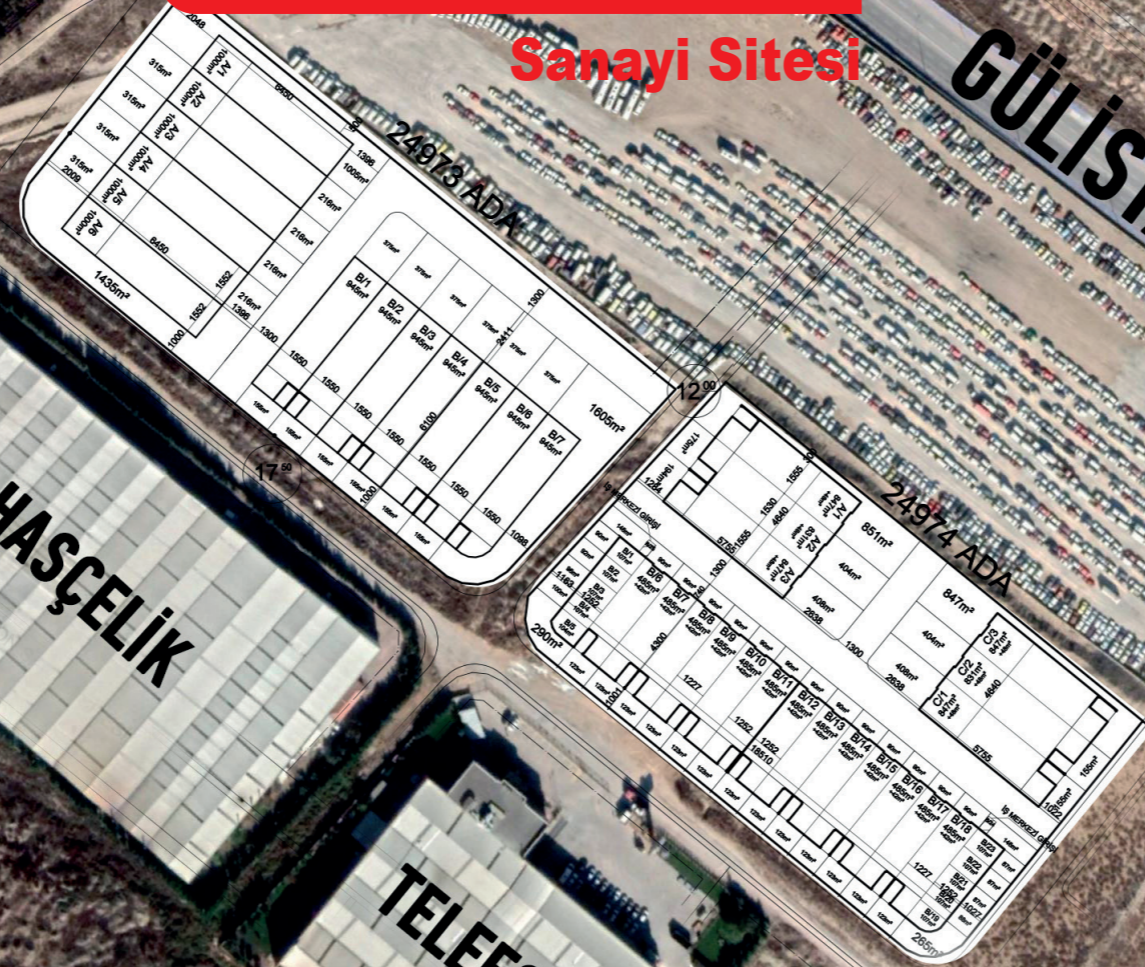

Sanayi Sitesi

TRAMVAY DURAĞI
ANKARA YOLU

GÜLİSTAN CADDESİ

HASÇELİK

TELEFONCULAR

BÜSAN SANAYİ

İMSAN SANAYİ

MOBİLYACILAR
SANAYİ

6 ADET 1000 m² FABRİKA
13 ADET 500 m² FABRİKA
10 ADET 200 m² OFİS (Z+1. KAT)
10 ADET 100 m² OFİS 2.KAT)

Sanayi Sitesi

haskon

Sanayi Sitesi

ANKARA YOLU

GÜLİSTAN CADDDESİ

İMSAN SANAYİ

900 m² ZEMİN OTURUMU
760 m² FABRİKA
370 m² İDARİ BİNA (90+140+140)
50 m² ARAÇ GİRİŞİ

BÜSAN SANAYİ

528m² ZEMİN OTURUMU
417 m² FABRİKA
300 m² İDARİ BİNA (72+114+114)
41 m² ARAÇ GİRİŞİ

ANKARA YOLU

GÜLİSTAN CADDESİ

24974 ADA

900 M2 ZEMİN OTURUMU
760 M2 İMLATHANE
370 M2 İDARİ BİNA
(90+140+140)
50 M2 ARAÇ GİRİŞİ

10 ADET 100 M²'LİK OFİS (2.KAT)
10 ADET 200 M²'LİK OFİS (Z+1. KAT)
13 ADET 500 M²'LİK FABRİKA
6 ADET 900 M²'LİK FABRİKA

HASÇELİK

TELEFONCULAR

BÜSAN SANAYİ

PARK

P

1. ETAP YERLEŞİM

GÜLİSTAN CADDESİ