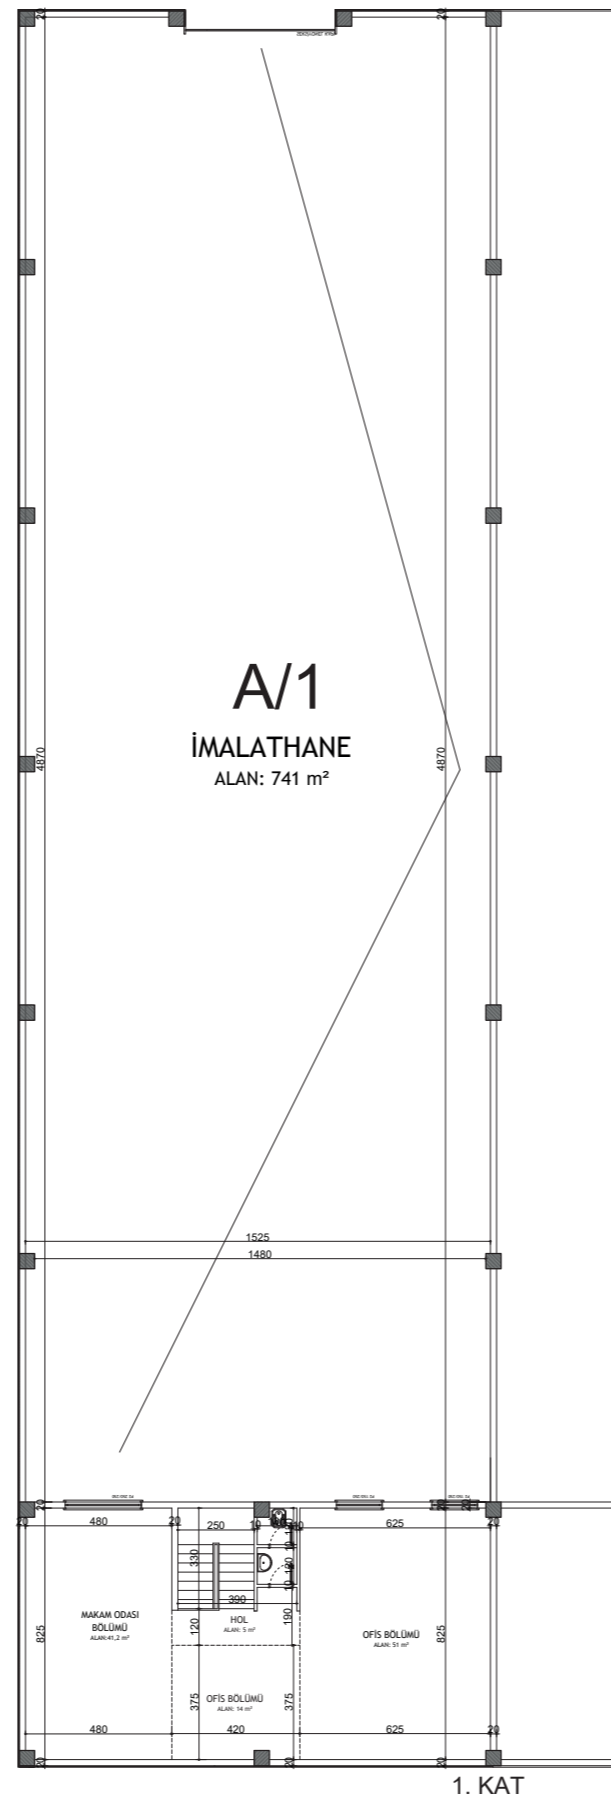

900 M2 ZEMİN OTURUMU
760 M2 İMLATHANE
370 M2 İDARİ BİNA
(90+140+140)
50 M2 ARAÇ GİRİŞİ

İMSAN SANAYİ

2. ETAP

İŞ MERKEZİ GİRİŞİ

İŞ MERKEZİ GİRİŞİ

528 M2 ZEMİN OTURUMU
417 M2 İMLATHANE
300 M2 İDARİ BİNA
(72+114+114)
41 M2 ARAÇ GİRİŞİ

İMSAN
SANAYİ

1000 M2 ZEMİN OTURUMU
752 M2 ASMA KAT

1. ETAP

ANKARA YOLU

17⁵⁰

945 M2 ZEMİN OTURUMU
805 M2 İMLATHANE
370 M2 İDARİ BİNA
(90+140+140)
50 M2 ARAÇ GİRİŞİ

6 ADET 1750 M²LİK SHOWROOM
7 ADET 945 M²LİK FABRİKA

HASÇELİK

BÜSAN SANAYİ

TELEFONCULAR

2. ETAP YERLEŞİM

100-200-500 m² KAT PLANI

1000 m² KAT PLANI

500 m² FABRİKA GENEL GÖRÜNÜM

500 M² KESİT

500 m² FARİKA İDARİ BİNA KAT PLANI

1000 m² FABRİKA GENEL GÖRÜNÜM

1 000 M² KESİT

haskon

Sanayi Sitesi

Fevzi Çakmak Mah.
Ankara Yolu 10730 Sk.
42300 Konya / TÜRKİYE

Detaylı Bilgi için:

www.haskon.com.tr