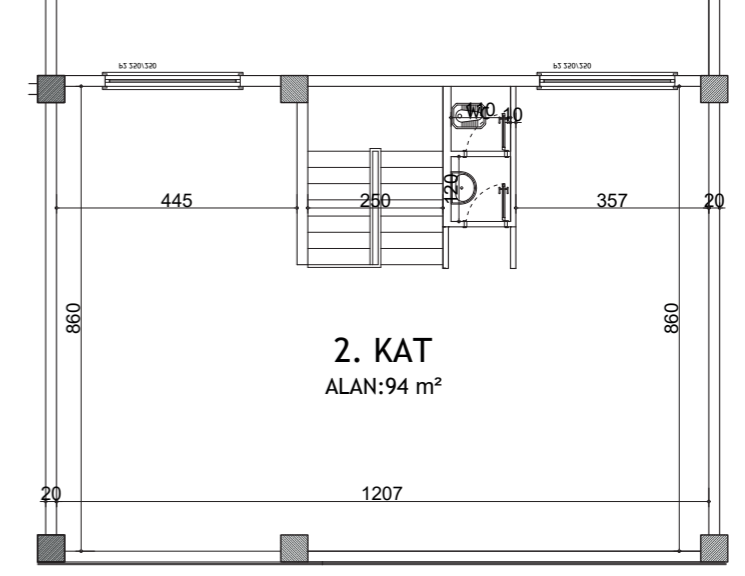

İMSAN
SANAYİ

1000 M2 ZEMİN OTURUMU
752 M2 ASMA KAT

1. ETAP

ANKARA YOLU

17⁵⁰

945 M2 ZEMİN OTURUMU
805 M2 İMLATHANE
370 M2 İDARİ BİNA
(90+140+140)
50 M2 ARAÇ GİRİŞİ

6 ADET 1750 M²LİK SHOWROOM
7 ADET 945 M²LİK FABRİKA

HASÇELİK

BÜSAN SANAYİ

TELEFONCULAR

2. ETAP YERLEŞİM

100-200-500 m² KAT PLANI

1000 m² KAT PLANI

500 m² FABRİKA GENEL GÖRÜNÜM

500 M² KESİT

500 m² FARİKA İDARİ BİNA KAT PLANI

1000 m² FABRİKA GENEL GÖRÜNÜM

1 000 M² KESİT

haskon

Sanayi Sitesi

Fevzi Çakmak Mah.
Ankara Yolu 10730 Sk.
42300 Konya / TÜRKİYE

Detaylı Bilgi için:

www.haskon.com.tr